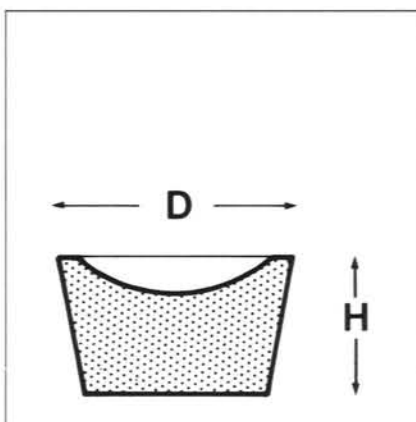

ATLANTIC

Schmelztiegel Christoph Goebel GmbH

Knochenasche-Kapellen

in bekannt guter Qualität. Härte und Kapellenzug den Konkurrenzfabrikaten vollkommen gleich, so daß Analysendifferenzen nicht entstehen können.