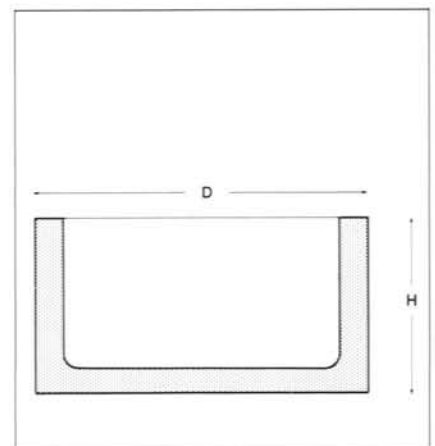

**Brennhilfsmittel,
Kiln Furniture
Matériel d'enfournement
Equipo de horno**

Kapseln, Capsules, Capsules, Cápsulas

Art. Nr.	D mm	H mm	Gewicht Weight Poids Peso kg	Preis Price Prix Precio DM/Stück, pc.
30120	200	110	2,7	
30123	230	110	3,2	
30124	240	125	4,1	
30125	250	200	5,3	
30126	250	80	3,1	
30122	225	290	8,1	

**Aufbaustützen, Props, Supports, Soportes
Abdeckstützen, Covers, Couvercles, Tapaderas**

Art. Nr.	D mm	H mm	Gewicht Weight Poids Peso g	Preis Price Prix Precio DM/Stück, pc.
30245	45	45	65	
30220	45	20	27	
30260	60	45	128	
30261	60	20	62	
30284	84	62	312	
30285	84	41	212	
30286	84	25	150	