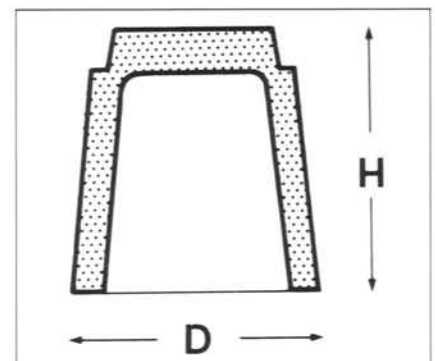

**Brennhilfsmittel,
Kiln Furniture
Matériel d'enfournement
Equipo de horno**

Kapseln, Capsules, Capsules, Cápsulas

Art. Nr.	D mm	H mm	Gewicht Weight Poids Peso kg	Preis Price Prix Precio DM/Stück, pc.
30120	200	110	2,7	
30123	230	110	3,2	
30124	240	125	4,1	
30125	250	200	5,3	
30126	250	80	3,1	
30122	225	290	8,1	

**Aufbaustützen, Props, Supports, Soportes
Abdeckstützen, Covers, Couvercles, Tapaderas**

Art. Nr.	D mm	H mm	Gewicht Weight Poids Peso g	Preis Price Prix Precio DM/Stück, pc.
30245	45	45	65	
30220	45	20	27	
30260	60	45	128	
30261	60	20	62	
30284	84	62	312	
30285	84	41	212	
30286	84	25	150	